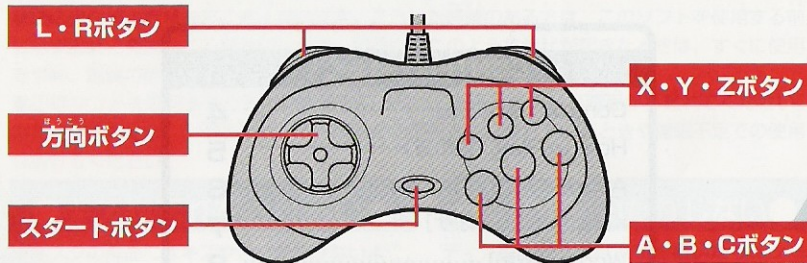

このたびはセガサターン専用ソフト『バーチャファイターCGポートレートシリーズ Vol.10 ジェフリー・マクワイルド』をお買い上げいただき、誠にありがとうございました。

このソフトを楽しむ前に、必ず取扱説明書をお読みください。

CONTENTS【もくじ】

Control [操作方法].....	4
How to Play [始め方].....	5
AutoPlay [オートプレイ].....	6
Karaoke [カラオケ].....	7
Words [歌詞].....	8
Staff Index [スタッフ紹介].....	10

Virtua Fighter™

CG Portrait series

JEFFREY McWILD

Control [操作方法]

スタートボタン	スタート／項目の決定
方向ボタン	メニュー (AutoPlay・Karaoke) の選択 AutoPlay時のSingle・Repeatの選択
Aボタン	項目の決定
Bボタン	メニュー・演奏のキャンセル／メインメニューに戻る
Cボタン	項目の決定
X・Y・Zボタン	使用しません
L・Rボタン	使用しません